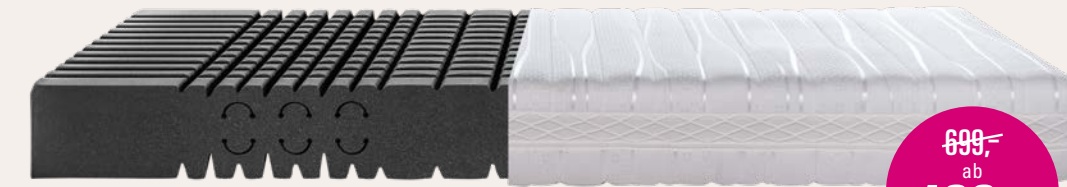

9. MATRATZE BELLANOVA S

699,-
ab
499,-