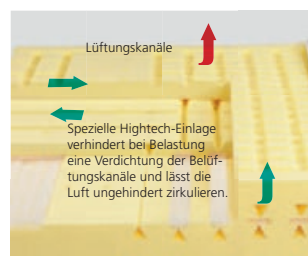

> dormabell Innova Air S 18 – Bezug Silver Clean
Ideal für Menschen, die einen Liegekomfort der Extraklasse wünschen – verbunden mit einem hohen Anspruch an ergonomische und klimatische Eigenschaften. Besonders geeignet für Schläfer, die eine anschmiegsame Matratzenoberfläche bevorzugen. In der Ausführung extrafest auch für Gewichtsklassen bis ca. 140 kg zu empfehlen.
Preisbeispiel:
90 / 200, 100 / 200 cm, medium 949,-