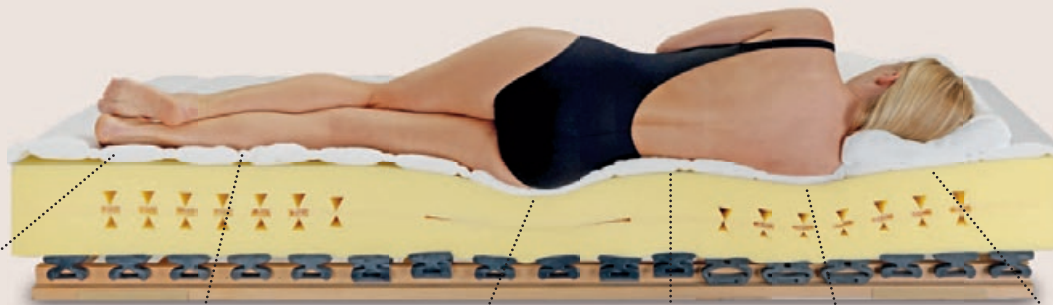

ENTSPANNEND UND REGENERIEREND

Fersenbereich

Der höchste Flächendruck des gesamten Körpers entsteht an den Fersen. Deshalb braucht die Matratze an dieser Stelle eine hohe Punktelastizität und eine softige Oberflächenstruktur, um Druckstellen zu vermeiden.

Beinbereich

Hier ist eher eine gewisse Grundfestigkeit wichtig, da die Beine, im Gegensatz zum Oberkörper, in ihrer Lage weniger fixiert sind.

Beckenbereich

Das Becken muss tiefer einsinken, wodurch die Lendenwirbelsäule die nötige Unterstützung erhält.

Lendenwirbel

Hier hat die Matratze die größte Stützkraft – so wird die Lendenwirbelsäule optimal gelagert.

Schulter (Seitenlage)

Diese Zone muss ein tieferes Einsinken ermöglichen und druckentlastend wirken.

Schulter (Rückenlage)

Im mittleren Bereich ist die Matratze fester, Schulter und Rücken müssen formgerecht getragen werden und sollen nicht zu tief einsinken.

Kopf

Die Matratze hat hier, in Ergänzung des Nackenstützkissens, eine weiche Oberfläche.