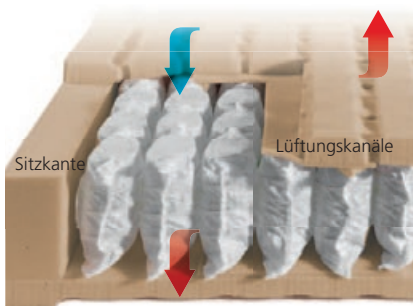

Faszinierendes ERLEBNIS

PUNKTELASTISCHE KÖRPERANPASSUNG

> dormabell Innova Air T 18 – Bezug Silver Clean
Die sehr guten Liegeeigenschaften des hochwertigen Tonnen-Taschenfederkerns werden durch die ideale Feinzonierung der Polsterung mit dem neu entwickelten Schaum MTS biosyn® unterstützt. Die innovative Belüftungstechnik sorgt zudem für ein ausgeglichenes Schlafklima.
Preisbeispiel:
90 / 200, 100 / 200 cm, medium 799,-

Alle dormabell Innova Matratzen sind auch in Sondergrößen, anderen Festigkeiten und Bezugstoffen erhältlich!