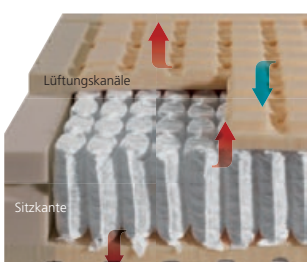

> dormabell Innova Air T 20 – Bezug Klima Jersey
In Optik, Höhe und Funktion identisch mit der dormabell Innova Air S 20, ist der Unterschied in den inneren Werten zu finden. Ein sehr punktelastischer, anschmiegsamer Tonnen-Taschenfederkern sorgt für die perfekte Körperanpassung, gibt sanft nach oder stützt dynamisch ab – je nach Körperzone und Schlaflage. Die erstklassige Polsterung mit dem Schaum MTS biosyn® erhöht den faszinierenden Komfort.
Preisbeispiel:
90 / 200, 100 / 200 cm, medium 1.199,-