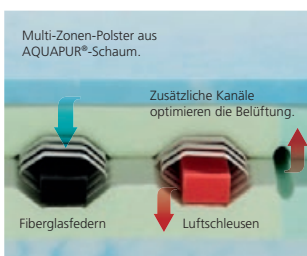

> dormabell Innova Air S 16 – Bezug Silver Clean  
Höchster Liegekomfort durch AirCon Cell®-Schaum, der mit Anteilen nachwachsender Rohstoffe hergestellt wird. Die besondere Hightech-Einlage lässt die Luft ungehindert durch die Matratze zirkulieren. Im Vergleich zu bisher üblichen Belüftungstechniken gewährleistet die Einlage auch unter dem Gewicht des Schläfers ständigen Luftaustausch und ein behagliches Schlafklima.  
Preisbeispiel:  
90 / 200, 100 / 200 cm, medium 799,-