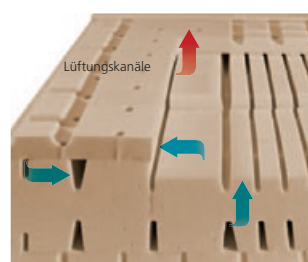

> dormabell Innova Air S 20 – Bezug Silver Clean
Im Vergleich zu anderen Schaum-Matratzen bietet die dormabell Innova Air S 20 noch mehr Komfort. Dank MTS biosyn®, einer völlig neuen Schaum-Qualität auf natürlicher Basis, wird eine hohe Oberflächen-Elastizität und Druckentlastung bei gleichzeitiger ergonomisch optimaler Stützkraft erreicht.
Preisbeispiel:
90 / 200, 100 / 200 cm, medium 1.149,-