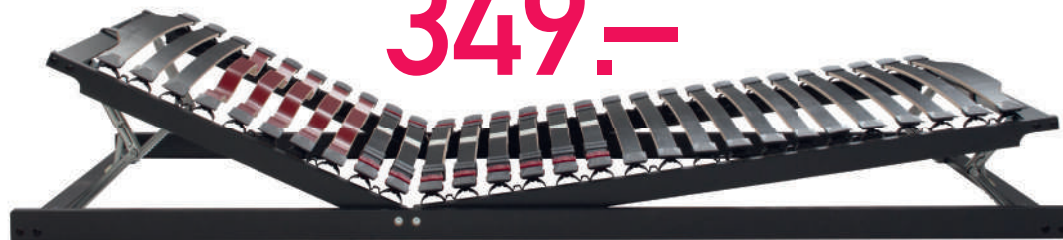

Tauchen Sie in der Seitenlage durch die geschwungenen Schulterleisten tief ein. Die Mittelzone können Sie auf Ihre Wirbelsäulenform und Wunschfestigkeit einstellen. Das Rücken- und das Fußteil lassen sich individuell aufstellen. In Kombination mit der abgestimmten Matratze Vision erzielen Sie die optimale Wirkung.

Erleben Sie höchsten Liege- und Schlafkomfort. 480 Federelemente sorgen in jeder Schlafposition für höchste Anpassungsfähigkeit und somit für ergonomisch optimales, entspanntes Liegen. Der 7-Zonen-Tonnentaschenfederkern mit innen gehefteter Wollfilzabdeckung ist rundum mit Hygienevlies versteppt. Das durchgehende Klimaband mit Griffnetz ermöglicht eine optimale Belüftung.