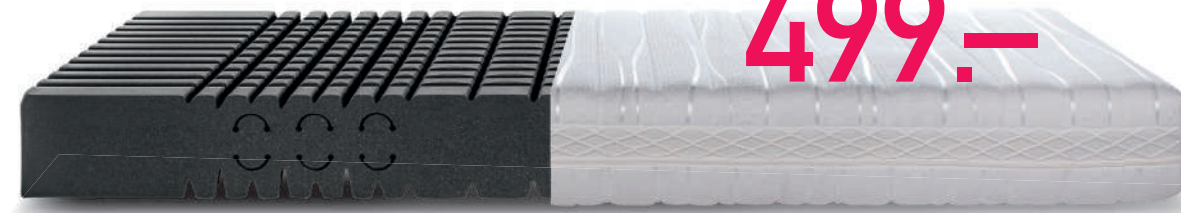

> Sympathica Matratze BellaSana  
140 / 200 cm ~~1.349,-~~ 1.099,-  
90 / 200, 100 / 200 cm ~~849,-~~

**699,-**

> Sympathica Rahmen Vision M2 K  
140 / 200 cm ~~1.549,-~~ 1.299,-  
90 / 200, 100 / 200 cm ~~1.049,-~~

**899,-**

Verbindet Nutzen und Komfort in hervorragender Qualität. Neben der individuell anpassbaren Mittelzone entlastet die Kniegelenk-Unterstützung zusätzlich die Wirbelsäule äußerst effektiv. Mit einem Knopfdruck lassen sich vielfältige, entspannende Liege- und Sitzpositionen ganz nach Ihren Wünschen motorisch einstellen.

# Erfrischend GÜNSTIG!

GANZ ENTSPANNT  
LOCKER GESPART!

Sympathica

Spüren Sie, wie Schulter und Becken weich einsinken und die Wirbelsäule im Lordosebereich angenehm unterstützt wird. Der besonders atmungsaktive 18 cm hohe 7-Zonen-AQUAPUR®-Schaumkern sorgt für höchsten Komfort auf der gesamten Liegefläche. Der rundum versteppte Jersey-Bezug ist abnehmbar und waschbar. Einfaches Drehen und Wenden dank Griffnetz.