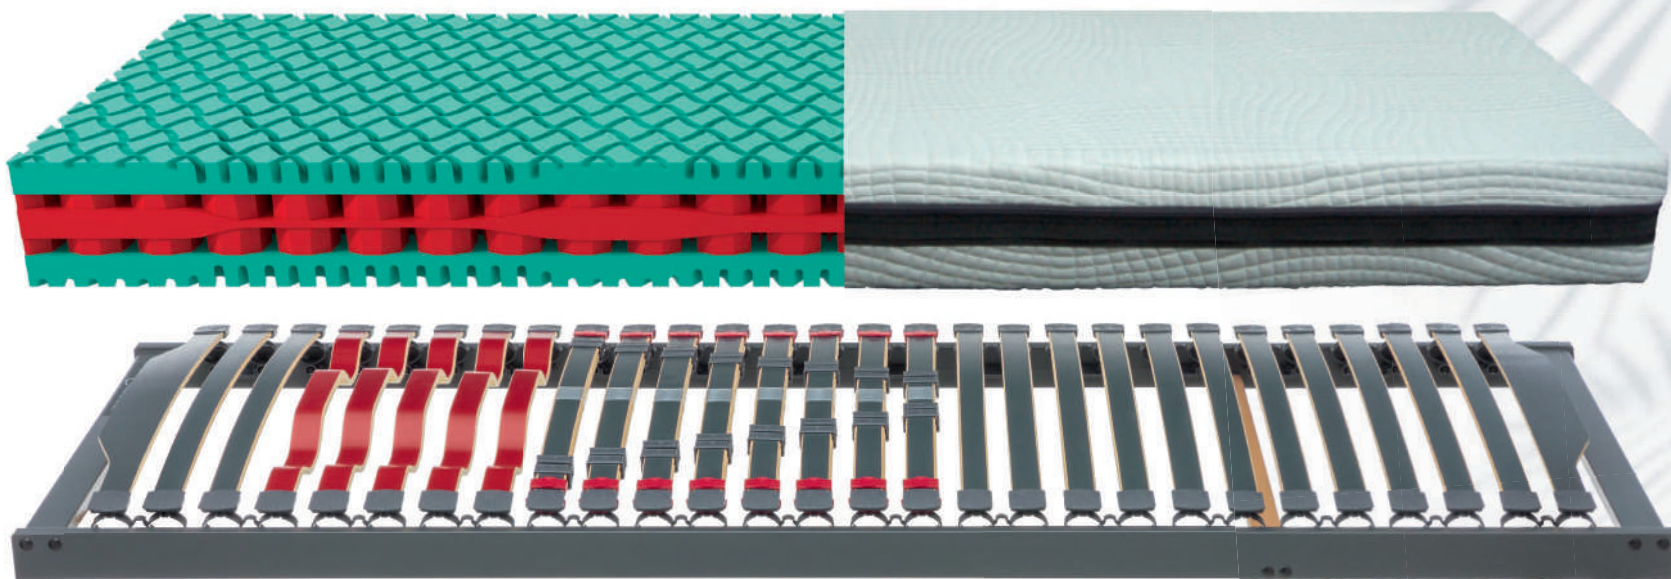

**69,95**

3. Sympathica Daunen-Kissen  
85 % Federn/15 % Daunen  
40 / 80 cm ~~34,95~~ 24,95  
80 / 80 cm ~~54,95~~

**39,95**

4. Sympathica Daunenbett 8x10  
155 / 220 cm ~~199,95~~ 149,95  
155 / 200 cm ~~169,95~~ 129,95  
135 / 200 cm ~~129,95~~

**99,95**

5. Sympathica Daunenbett 5x6  
155 / 220 cm ~~329,95~~ 249,95  
155 / 200 cm ~~279,95~~ 229,95  
135 / 200 cm ~~229,95~~

**189,95**

Sympathica

> **1. 3-Kammer-Kissen:** Mit einem Kern aus Federn (100 % Federn) und einer oberen und unteren Daunenschicht (90 % Daunen/10 % Federn) bietet es Unterstützung für Kopf und Nacken und hohen Wohlfühl-Komfort. > **2. Daunen-Kissen:** Wer erholsam schlafen will, braucht ein gutes Kopfkissen: kuschelig und stützend zugleich. Hülle aus 100 % Baumwolle. Gefüllt mit neuen, weißen Federn und Daunen (70 % Federn/30 % Daunen). > **3. Beschreibung wie Nr. 2** (Füllung: 85 % Federn/15 % Daunen). > **4. Daunenbett 8x10:** Feiner Baumwollbezug, gefüllt mit neuen, weißen Daunen und Federn (90 % Daunen/10 % Federn). Besonders leicht und anschmiegsam. Bei 60°C waschbar. > **5. Daunenbett 5x6:** Hochwertiges Daunenbett. Edler Daunenbatist, gefüllt mit neuen, weißen Daunen (90 % Daunen/10 % Federn). Angenehm kuschelig.

# Ausgezeichnetes RAHMENPROGRAMM!

HERRLICH SCHLAFEN,  
KRÄFTIG SPAREN.

> Sympathica Latex-Nackenstützkissen  
Höhenverstellbarer Latexkern. Weich  
und anschmiegsam. Mit abnehmbarem,  
hautfreundlichem Baumwollbezug, bei  
95°C waschbar, trocknergeeignet.

~~74,95~~  
**59,95**

Er bietet ein sehr gutes Preis-Leistungs-Verhältnis und viele Vorzüge. Die innovativ geschwungenen Federholzleisten in der Schulterzone ermöglichen ein tiefes Eintauchen in der Seitenlage und damit eine besonders komfortable Lagerung der Schulter. Die Mittelzone, im Lordose- und Beckenbereich, ist auf die Wirbelsäulenform und Wunschfestigkeit einzustellen. In Kombination mit der abgestimmten Matratze Vision wird die optimale Wirkung erzielt.