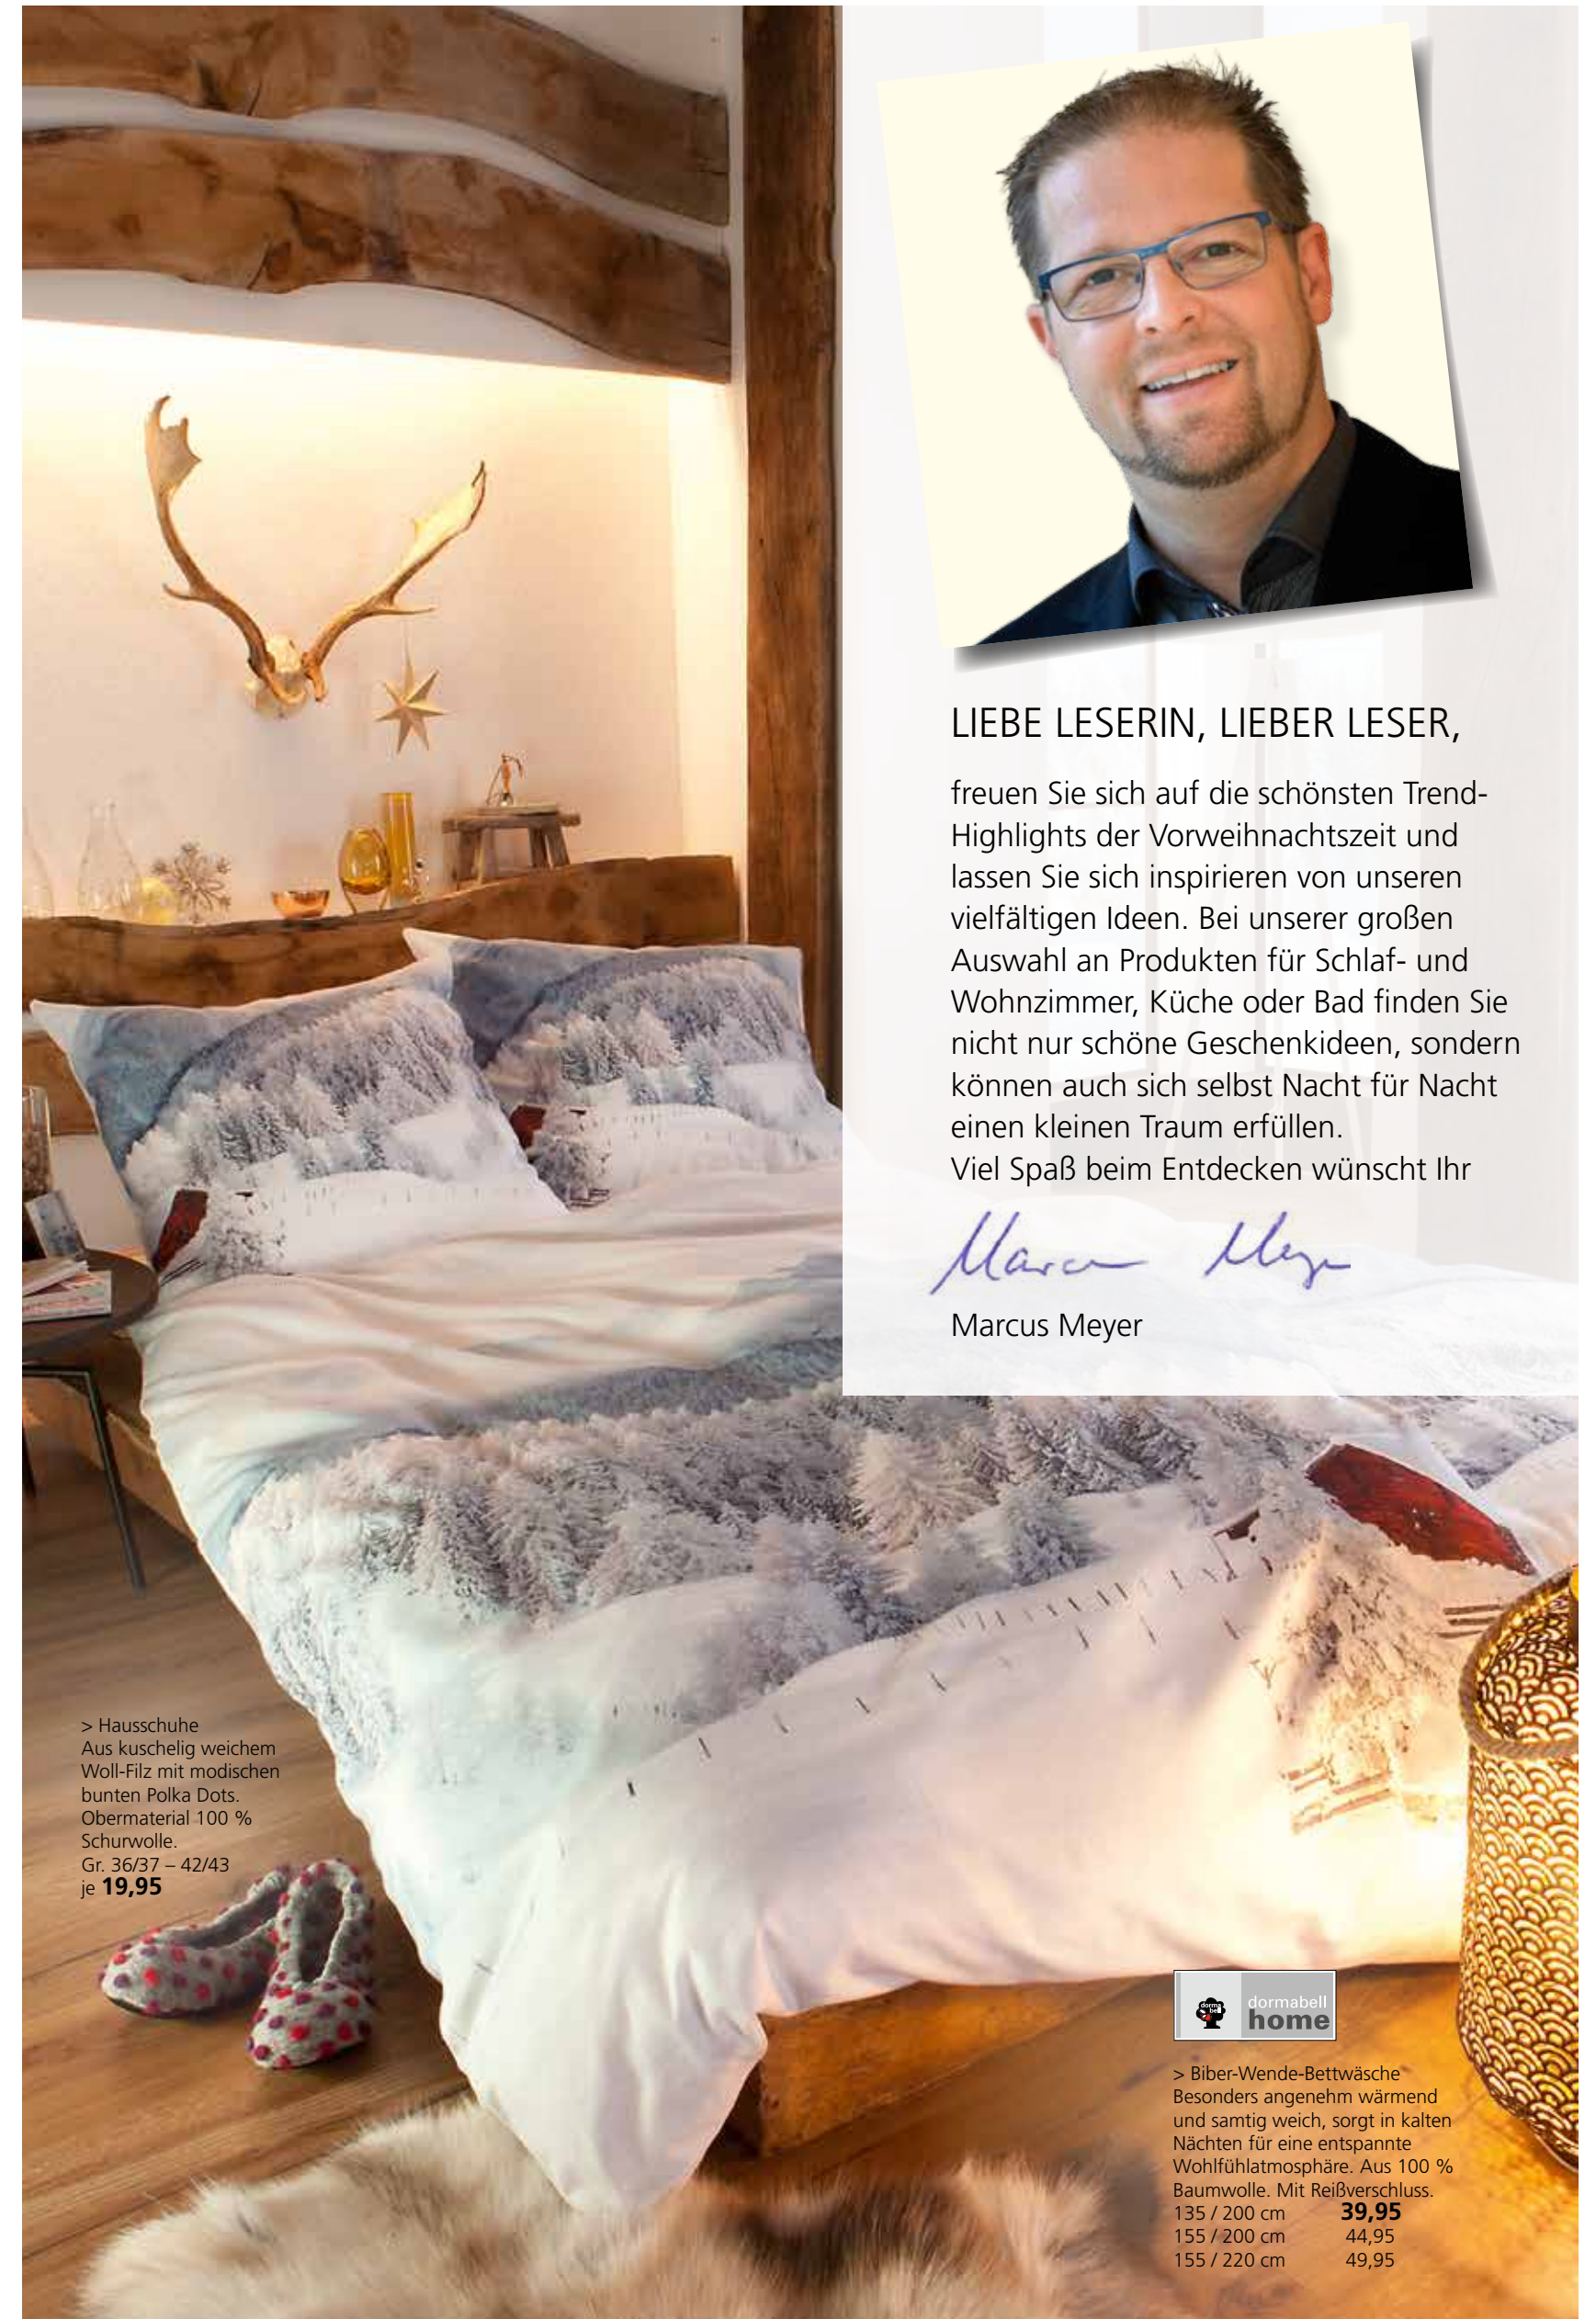

Marcus Meyer

Marcus Meyer

LIEBE LESERIN, LIEBER LESER,

freuen Sie sich auf die schönsten Trend-
Highlights der Vorweihnachtszeit und
lassen Sie sich inspirieren von unseren
vielfältigen Ideen. Bei unserer großen
Auswahl an Produkten für Schlaf- und
Wohnzimmer, Küche oder Bad finden Sie
nicht nur schöne Geschenkideen, sondern
können auch sich selbst Nacht für Nacht
einen kleinen Traum erfüllen.

Viel Spaß beim Entdecken wünscht Ihr

> Hausschuhe
Aus kuschelig weichem
Woll-Filz mit modischen
bunten Polka Dots.
Obermaterial 100 %
Schurwolle.
Gr. 36/37 – 42/43
je **19,95**

> Biber-Wende-Bettwäsche
Besonders angenehm wärmend
und samtig weich, sorgt in kalten
Nächten für eine entspannte
Wohlfühlatmosphäre. Aus 100 %
Baumwolle. Mit Reißverschluss.
135 / 200 cm **39,95**
155 / 200 cm 44,95
155 / 220 cm 49,95